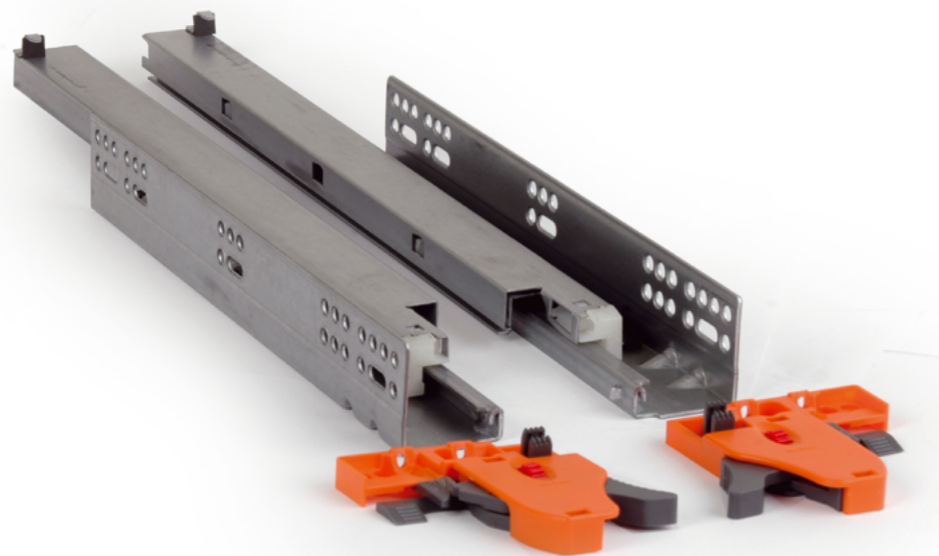

# Направляющие скрытого монтажа FIRMAX 3D-CONTROL с доводчиком

## Комплектация

## Основные характеристики:

- для ЛДСП 16 мм
- материал: сталь оцинкованная
- сертификат качества на 60 000 циклов открывания/закрывания при нагрузке 40 кг.
- встроенный доводчик
- высокая плавность хода
- простота монтажа / демонтажа
- регулировка в трех плоскостях
- размерный ряд 300 - 550 мм
- норма упаковки 10 компл

Артикул	Длина, мм
FRM0333.S30	300
FRM0333.S35	350
FRM0333.S40	400
FRM0333.S45	450
FRM0333.S50	500
FRM0333.S55	550