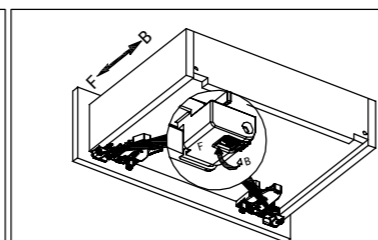

## Регулировки

по высоте 0~+3 (мм)

горизонтали ±1.5 (мм)

глубине 0~+3 (мм)

## Установочные размеры для ЛДСП 16 мм

Размеры ящика для ЛДСП 16 мм.

LW = Внутренняя ширина корпуса

SKW= Внутренняя ширина ящика

Минимальная установочная глубина ящика

NL - номинальная длина