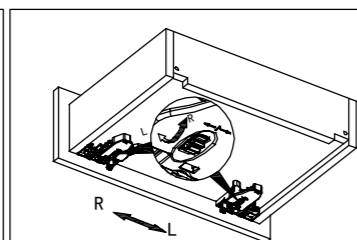

горизонтали ±1.5 (мм)