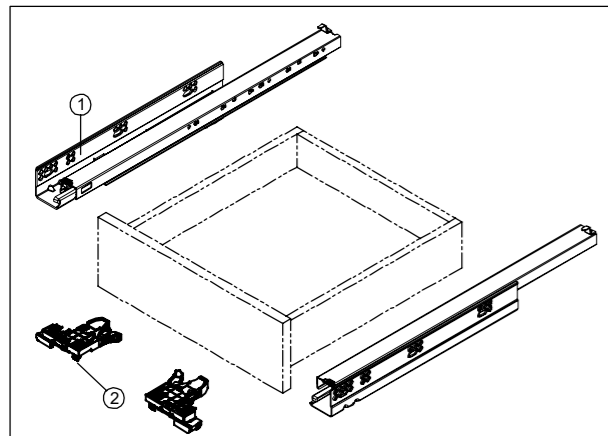

# Направляющие скрытого монтажа FIRMAX 3D-CONTROL с доводчиком

## Основные характеристики:

- для ЛДСП 16 мм
- материал: сталь оцинкованная
- сертификат качества на 60 000 циклов открывания/закрывания при нагрузке 40 кг.
- встроенный доводчик
- высокая плавность хода
- простота монтажа / демонтажа
- регулировка в трех плоскостях
- размерный ряд 300 - 550 мм
- норма упаковки 10 компл

## Установочные размеры для ЛДСП 16 мм

Размеры ящика для ЛДСП 16 мм.

LW = Внутренняя ширина корпуса

SKW= Внутренняя ширина ящика

Минимальная установочная глубина ящика

NL - номинальная длина