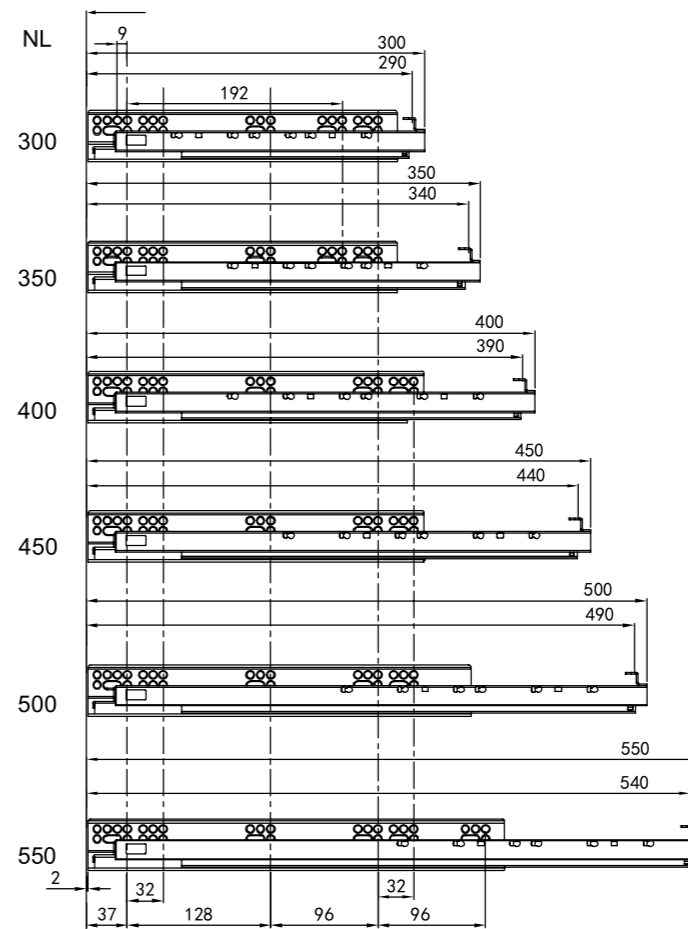

## Регулировки

по высоте 0~+3 (мм)

горизонтали ±1.5 (мм)

глубине 0~+3 (мм)

## Установочные размеры для ЛДСП 16 мм

Размеры ящика для ЛДСП 16 мм.

LW = Внутренняя ширина корпуса

SKW= Внутренняя ширина ящика

Минимальная установочная глубина ящика

NL - номинальная длина

## Присадка направляющих (мм)

## Размер ящика (мм)

SKL= Длина ящика (мм)

LT= Внутренняя длина ящика (мм)