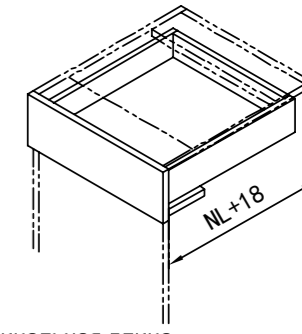

## Регулировки

по высоте 0~+3 (мм)

горизонтали ±1.5 (мм)

глубине 0~+3 (мм)

## Установочные размеры для ЛДСП 16 мм

Размеры ящика для ЛДСП 16 мм.

LW = Внутренняя ширина корпуса

SKW= Внутренняя ширина ящика

Минимальная установочная глубина ящика

NL - номинальная длина

## Присадка направляющих (мм)

## Размер ящика (мм)

SKL= Длина ящика (мм)

LT= Внутренняя длина ящика (мм)