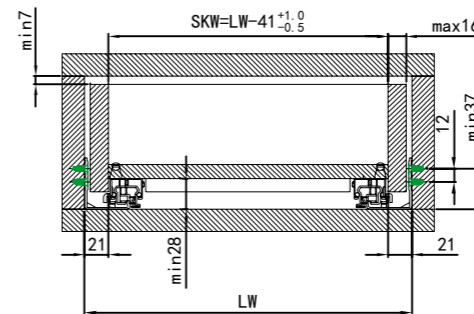

## Регулировки

по высоте 0~+3 (мм)

горизонтали ±1.5 (мм)

глубине 0~+3 (мм)

## Установочные размеры для ЛДСП 16 мм

Размеры ящика для ЛДСП 16 мм.

LW = Внутренняя ширина корпуса

SKW= Внутренняя ширина ящика

Минимальная установочная глубина ящика

NL - номинальная длина

## Присадка направляющих (мм)

## Размер ящика (мм)

SKL= Длина ящика (мм)

LT= Внутренняя длина ящика (мм)