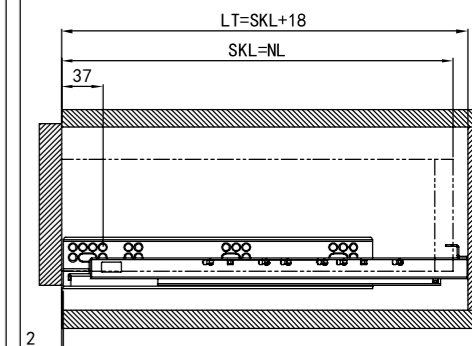

## Регулировки

по высоте 0~+3 (мм)

горизонтали ±1.5 (мм)

глубине 0~+3 (мм)

## Установочные размеры для ЛДСП 16 мм

Размеры ящика для ЛДСП 16 мм.

LW = Внутренняя ширина корпуса

SKW= Внутренняя ширина ящика

Минимальная установочная глубина ящика

NL - номинальная длина

## Присадка направляющих (мм)

## Размер ящика (мм)

SKL= Длина ящика (мм)

LT= Внутренняя длина ящика (мм)