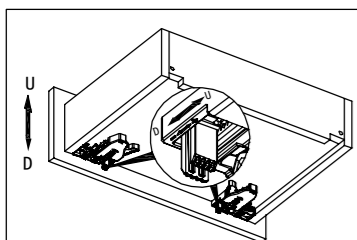

Регулировки

по высоте 0~+3 (мм)